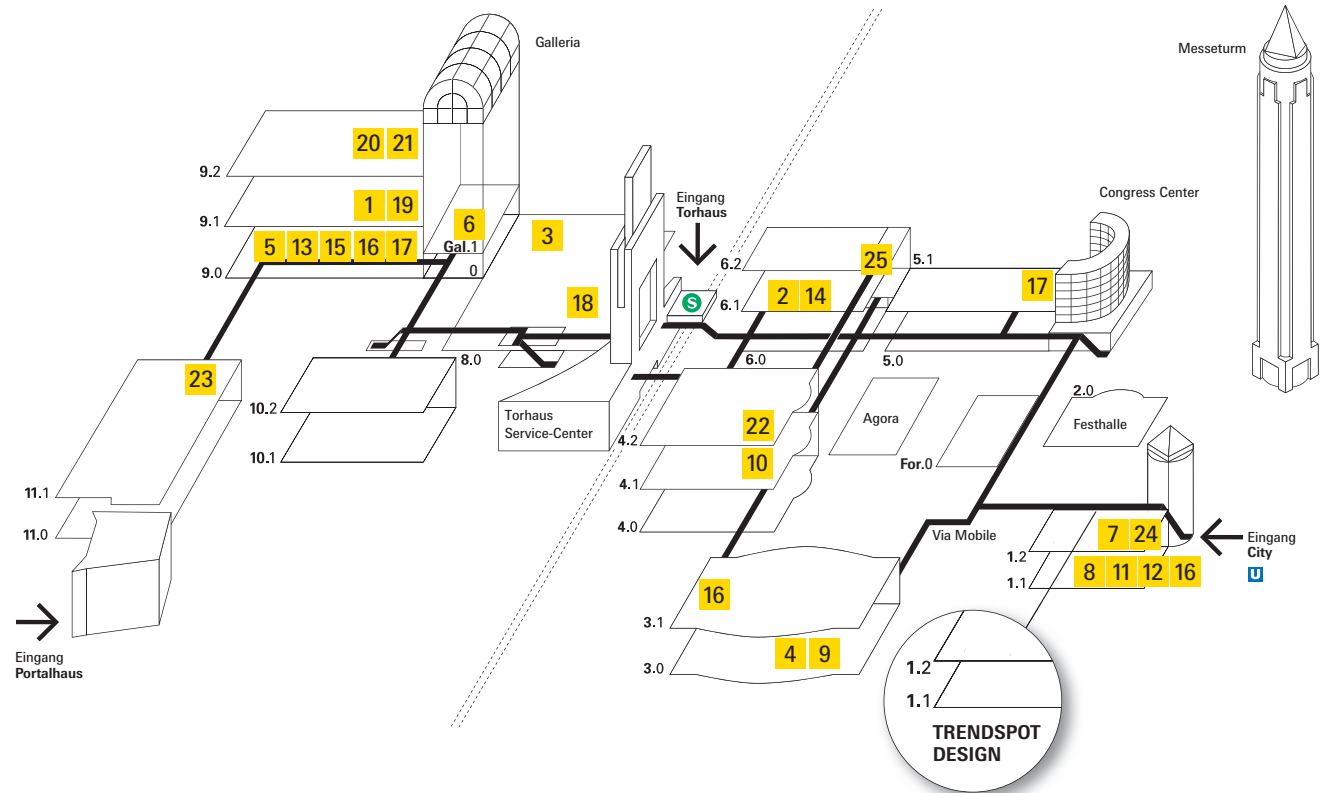

light+building

Frankfurt am Main
18. – 23. 3. 2018

Wo finde ich was?
Das Rahmenprogramm
der Light + Building

emotion@light+building

- | | | |
|---|--|----------------|
| 1 | SECURE! Connected Security in Buildings | Halle 9.1 C10 |
| 2 | Trendforum – Wohntrends 2018/2019 | Halle 6.1 B02 |
| 3 | Smart Living im E-Haus: Lösungen für mehr Sicherheit, Komfort und Energieeffizienz | Halle 8.0 J60 |
| 4 | Smart Lighting – Beleuchtung der Zukunft | Halle 3.0 C80 |
| 5 | Intelligente Wohn- und Lebensumgebung – Wirtschaftsinitiative Smart Living | Halle 9.0 B63 |
| 6 | KNX IoT City | Galleria 1 Süd |

- | | | |
|----|---|---|
| 15 | Jobbörse | Halle 9.0 E71 |
| 16 | Hochschulareal | Halle 3.1 Foyer/
Westseite/Halle 9.0 E72/
Halle 1.1 A34 |
| 17 | BMW i-Areal: Innovation made in Germany | Halle 5.1 D17/
Halle 9.0 D86 |

Treffpunkte

- | | | |
|----|--------------------|---------------------------|
| 22 | Outlook Lounge | Foyer Halle 4.2 |
| 23 | Immobilien Lounge | Halle 11.1 Nordseite |
| 24 | Stylepark Selected | Halle 1.2 J40 |
| 25 | Insider-Café | Halle 4.2/6.2
Übergang |