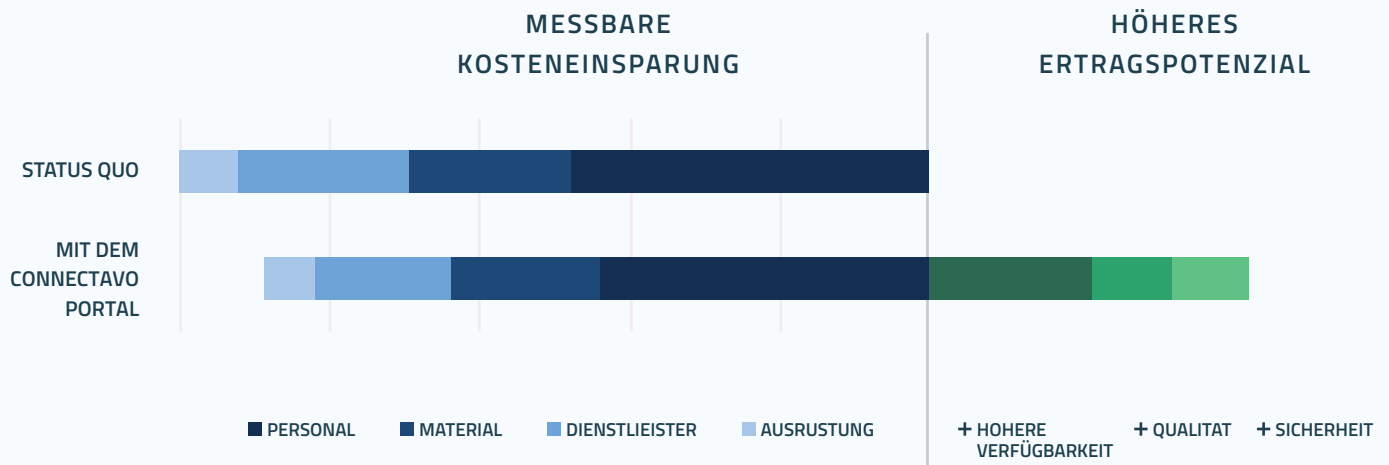

EINFACHE PROZESSE, MESSBARE VORTEILE. FÜR ALLE BEDIENER UND BENUTZER.

SCHNELLER START

Schnelle und einfache Implementierung. Bewährte Lösung von der individuellen Konfiguration des Portals bis hin zur Integration von Live-Daten aus der Produktion über Starterkit oder Hardware renommierter Partner.

ZENTRALES PORTAL

Benutzerfreundliche Oberfläche für optimale Unterstützung im Alltag, ob am PC oder an mobilen Endgeräten. Minimaler Trainings- und Schulungsaufwand.

EINFACH ZU NUTZEN

Integriertes Portal mit Verwaltung aller Maschinen und Anlagen, Wartungsvorgänge und prädiktiver Analytik. Alle Informationen an einem Ort und immer aktuell.

FÜR TECHNIKER UND MACHER

- Alle Informationen jederzeit verfügbar, auch auf mobilen Geräten
- Ein klarer Wartungsprozess und bessere Planung
- Weniger Dokumentationsaufwand, keine Papierberge mehr

FÜR LEITER INSTANDHALTUNG

- connectavo spart den Technikern Zeit und dem Unternehmen Teilekosten
- Weniger Planungsaufwand, gleichzeitig schnellere Problembehebung: Ein Prozess für Planung, Durchführung, Dokumentation und Verwaltung/Auswertung

FÜR PRODUKTIONSLEITER

- Klare und vorausschauende Planung erhöht die Maschinenverfügbarkeit
- Kosten und Aufwand durch SaaS/Softwaremietete gering und sehr gut planbar