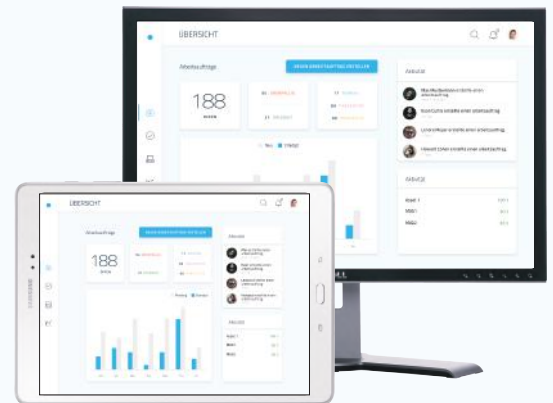

# INTELLIGENTE INSTANDHALTUNG GANZ EINFACH.

DAS CONNECTAVO  
INSTANDHALTUNGSPORTAL  
UNTERSTÜTZT SIE JEDEN TAG.

# DAS CONNECTAVO PORTAL UNTERSTÜTZT DIE INDUSTRIELLE INSTANDHALTUNG. JEDEN TAG.

**BESSERE UND GÜNSTIGERE INSTANDHALTUNG INDUSTRIELLER MASCHINEN UND ANLAGEN MACHT CONNECTAVO GANZ EINFACH**

connectavo ist ein integriertes Portal, um Maschinen und Anlagen jederzeit im Blick zu behalten sowie Arbeitsaufträge einfach zu planen und zu erfassen. Sowohl in der Web- und App-Version bietet die *Kontextintelligenz* durch Auswertung von Textdaten passende Hinweise zu einzelnen Arbeitsschritten, wie beispielsweise auf Arbeitsanweisungen in Handbüchern.

### PORTAL

- **Transparenz** über alle Maschinen, Anlagen und Arbeitsaufträge
- Flexible Nutzung via Browser oder **mobiler App**
- **Reporting** von Standardgrößen und KPIs
- **Support** per Telefon und Web und alle Updates **inklusive**

## EINFACH ZU NUTZEN

Integriertes Portal mit Verwaltung aller Maschinen und Anlagen, Wartungsvorgänge und prädiktiver Analytik. Alle Informationen an einem Ort und immer aktuell.