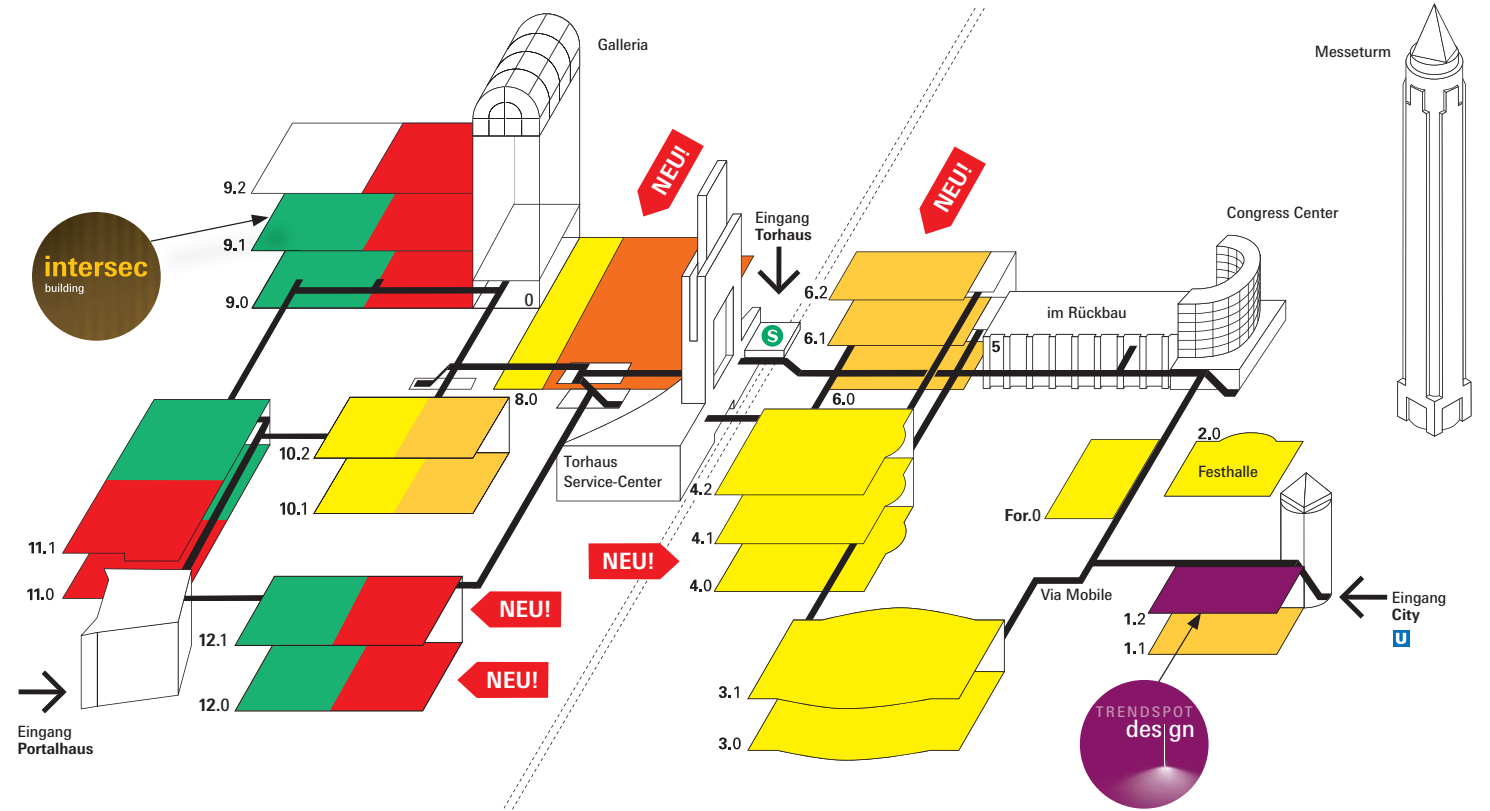

Frankfurt am Main
8. – 13. 3. 2020

- Technische Leuchten
- Technische, designorientierte Leuchten
- Dekorative Leuchten
- Lichttechnische Komponenten, Sicherheitsbeleuchtung/Notbeleuchtung, Lichtquellen, Lichtsteuerung
- Elektrotechnik
- Haus- und Gebäudeautomation

Stand: Oktober 2019

Halle 1.1	Dekorative Leuchten: Modern Design	Halle 8.0	NEU! Lichttechnische Komponenten, Sicherheitsbeleuchtung/Notbeleuchtung, Lichtquellen, Lichtsteuerung	Halle 11.0	Elektrische Installations- und Netzwerktechnik, Haus- und Gebäudeautomation
Halle 1.2	Technische, designorientierte Leuchten	Halle 9.0	Elektrotechnik, Haus- und Gebäudeautomation	Halle 11.1	Designorientierte Elektroinstallation und Gebäudesystemtechnik, Haus- und Gebäudeautomation
Festhalle 2.0, Forum 0, Hallen 3.0, 3.1, 4.1, 4.2	Technische Leuchten	Halle 9.1	Elektrotechnik, Haus- und Gebäudeautomation NEU! Intersec Building	Hallen 12.0, 12.1	NEU! Elektroinstallation und Gebäudesystemlösungen
Halle 4.0	NEU! Straßenleuchten, Außenleuchten	Halle 9.2	Elektrotechnik, Young Competence		
Halle 6.0	Dekorative Leuchten, Vollsortimente	Halle 10.1	Asia Selection		
Halle 6.1	Dekorative Leuchten: Modern und klassisch	Halle 10.2	Länderbeteiligungen		
Halle 6.2	NEU! Dekorative Leuchten, Vollsortimente				