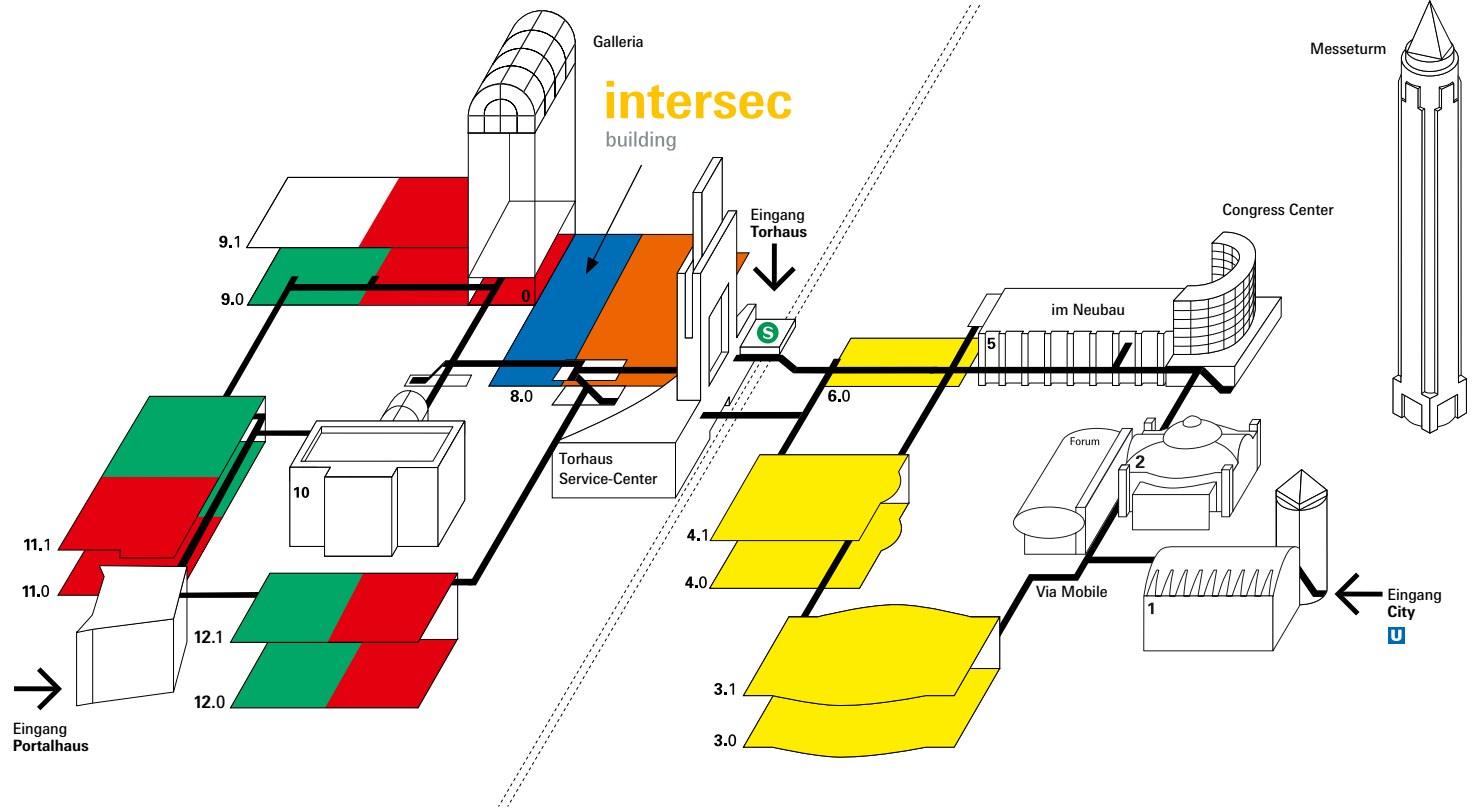

light+building

autumn edition

2. – 6. 10. 2022

Frankfurt am Main

- Technische Leuchten, Technische, designorientierte Leuchten, Dekorative Leuchten
- Lichttechnische Komponenten, Lichtquellen, Lichtsteuerung
- Elektrotechnik
- Haus- und Gebäudeautomation
- Sicherheitstechnik

Stand: April 2022

- Hallen 3.0, 3.1 Technische Leuchten, technische, designorientierte Leuchten
- Halle 4.0 Straßenleuchten, Außenleuchten
- Halle 4.1 Technische Leuchten, Notbeleuchtung / Sicherheitsbeleuchtung
- Halle 6.0 Dekorative Leuchten, Vollsortimente

- Halle 8.0 Lichttechnische Komponenten, Lichtquellen, Lichtsteuerung, Sicherheitstechnik / Intersec Building, Asia Selection
- Halle 9.0 Elektrotechnik, Haus- und Gebäudeautomation
- Halle 9.1 Young Competence / Werkstattstraße
- Galleria 0 Elektrotechnik