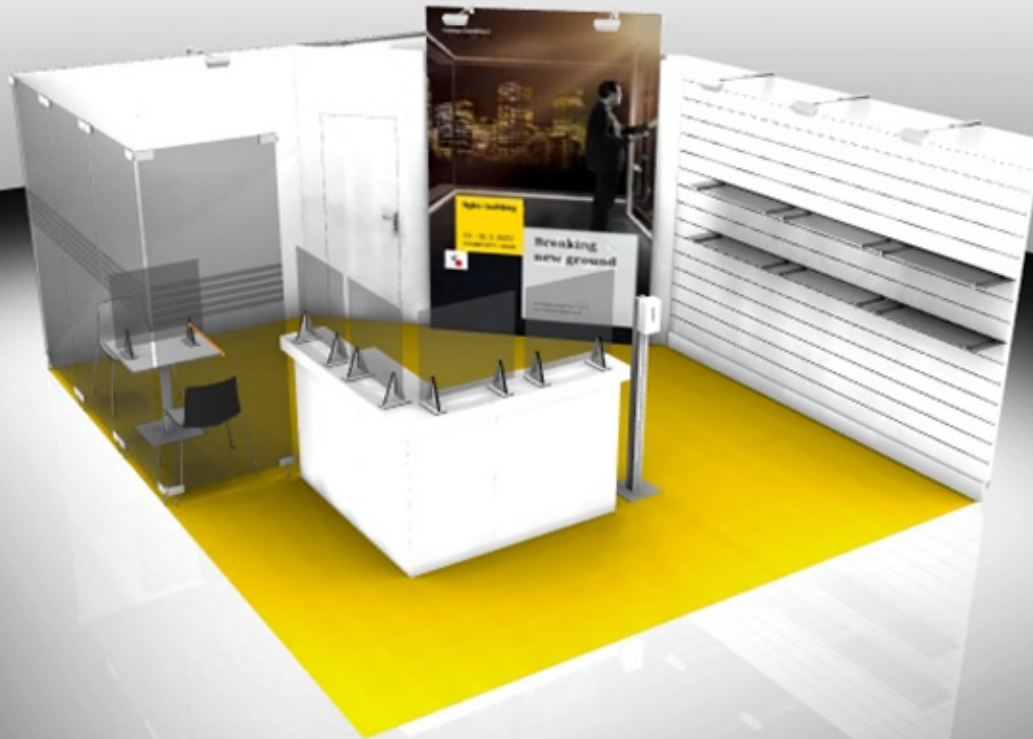

Standpaket

Standard 30 m²