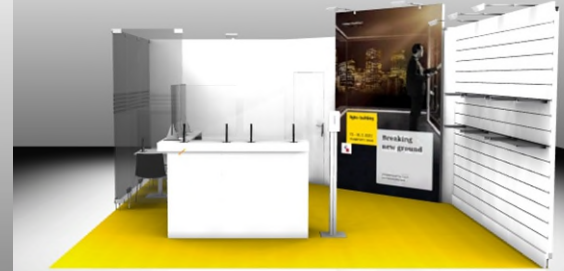

Standpaket

Standard 30 m²