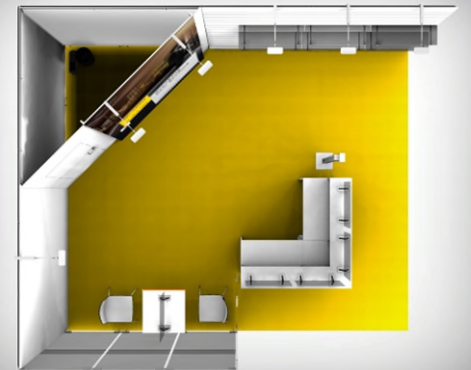

Standpaket

Standard 30 m²