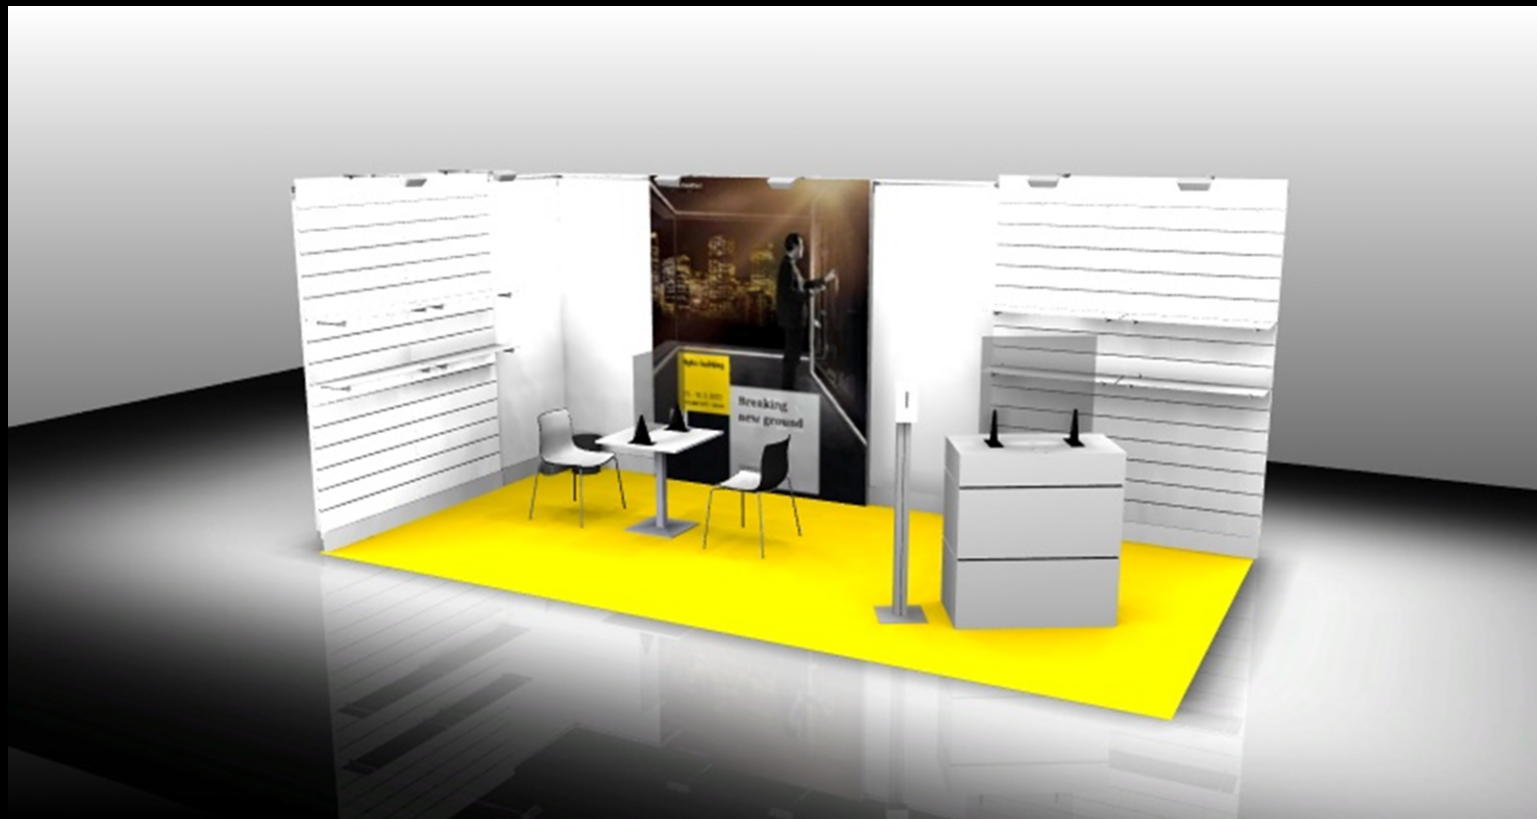

Standpaket

Standard 15 m²