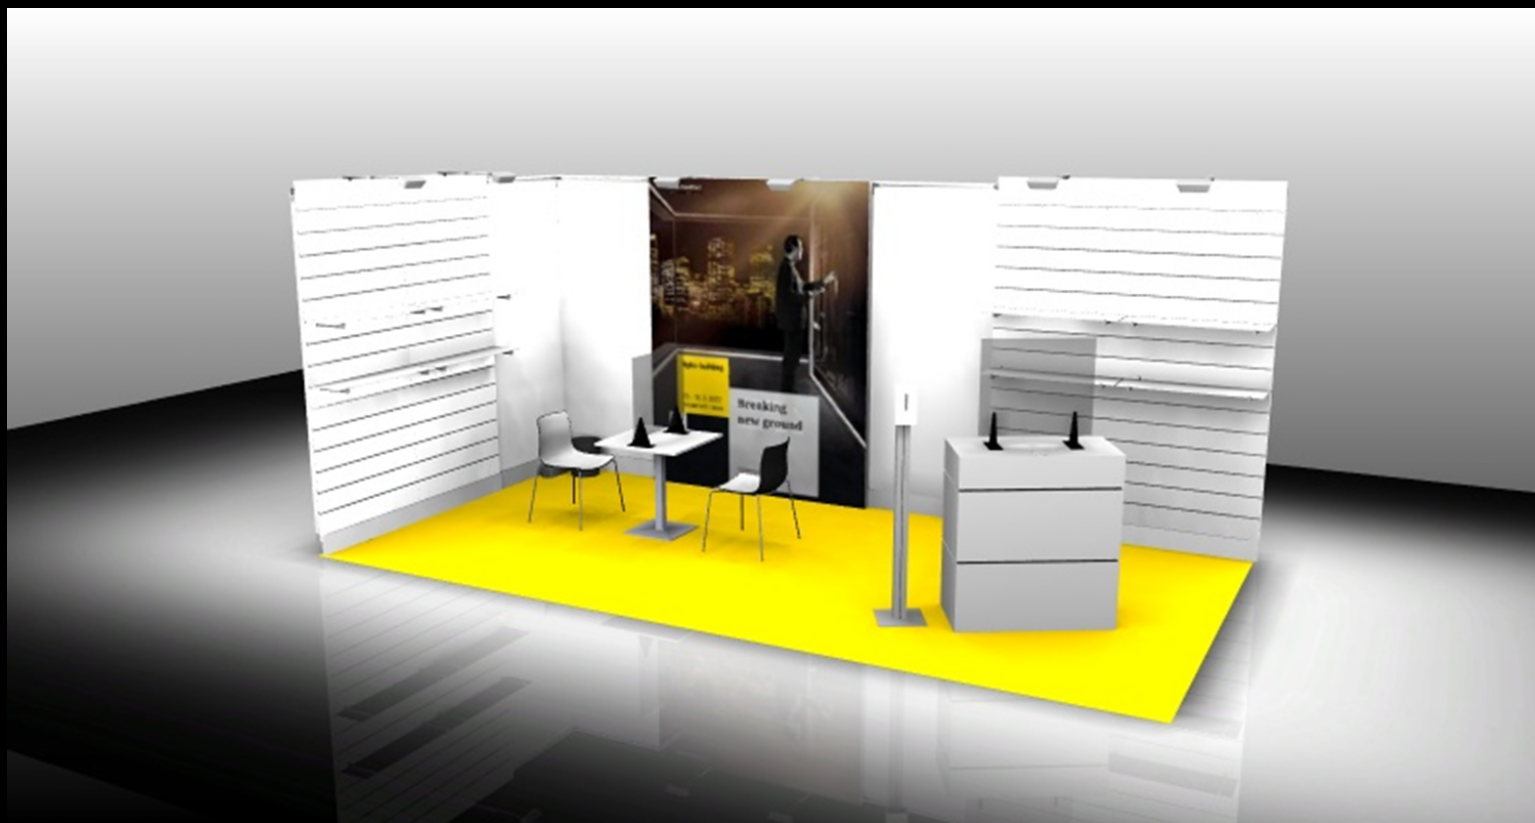

Standpaket

Standard 15 m²