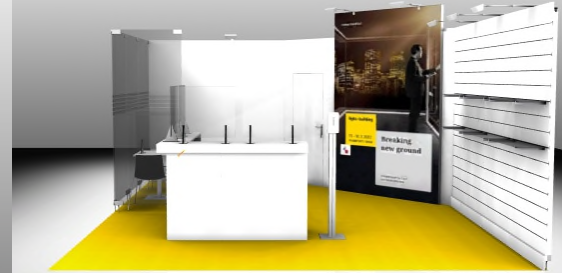

Standpaket

Standard 30 m²