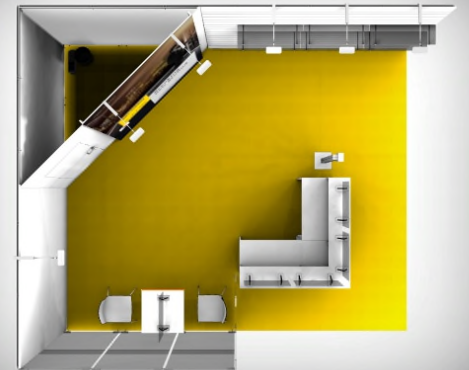

Standpaket

Standard 30 m²