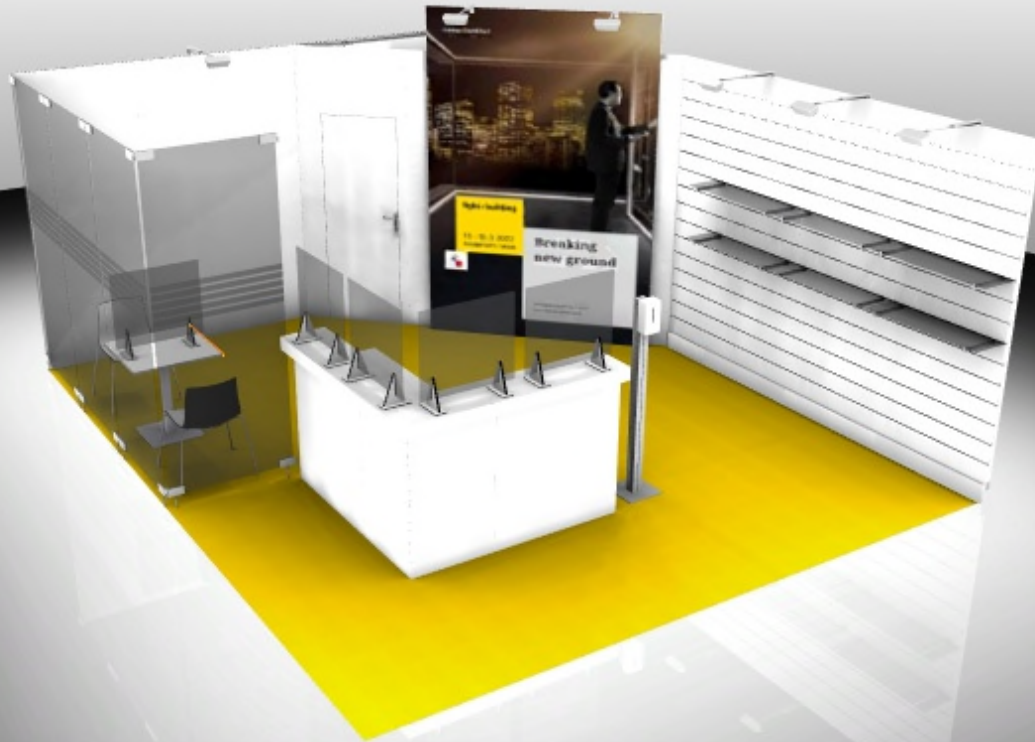

Standpaket

Standard 30 m²